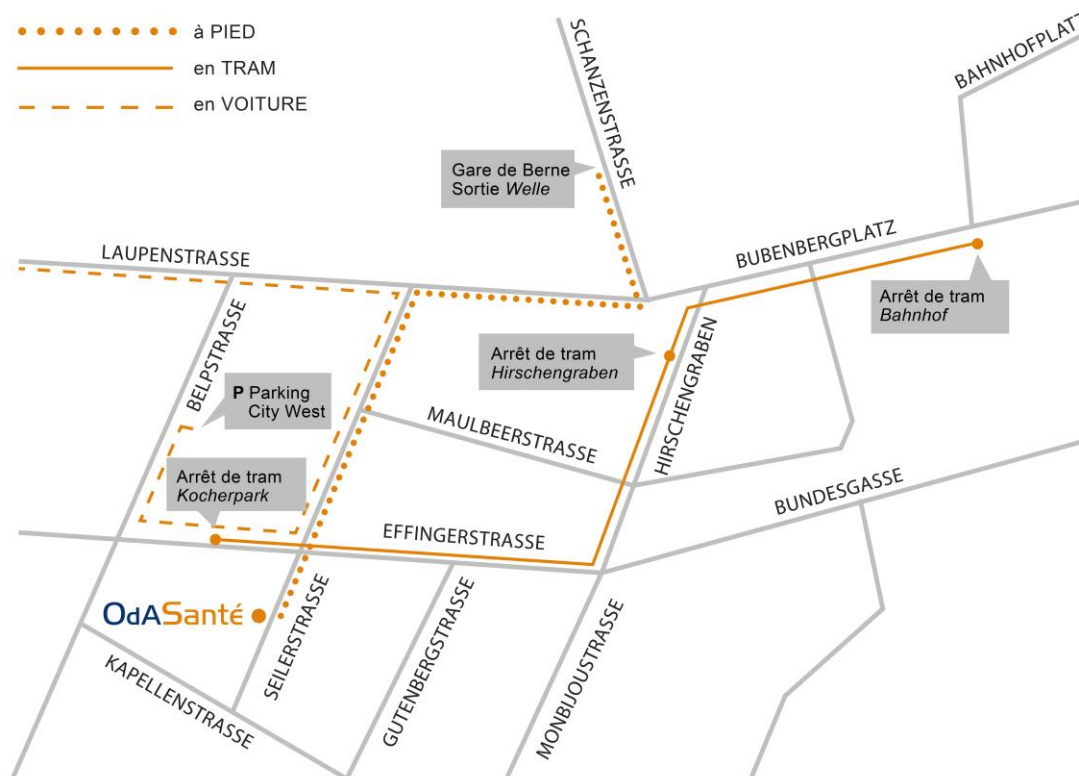

Plan de situation OdASanté

Arrivée en train à la gare de Berne

à pied

Sortie „Welle“, env. 5 min.

avec le tram

Sortie „Bahnhofplatz“, env. 5 à 10 min.

Tram no 3, „Weissenbühl“

Tram no 6, „Fischermätteli“

Tram no 7, „Bümpliz“

Tram no 8, „Brünnen Westside Bahnhof“

jusqu'à l'arrêt de tram *Kocherpark*

Arrivée en voiture

Sortie de l'autoroute „Bern-Forsthaus“

Direction „Zentrum / Bahnhof“

Parking City West